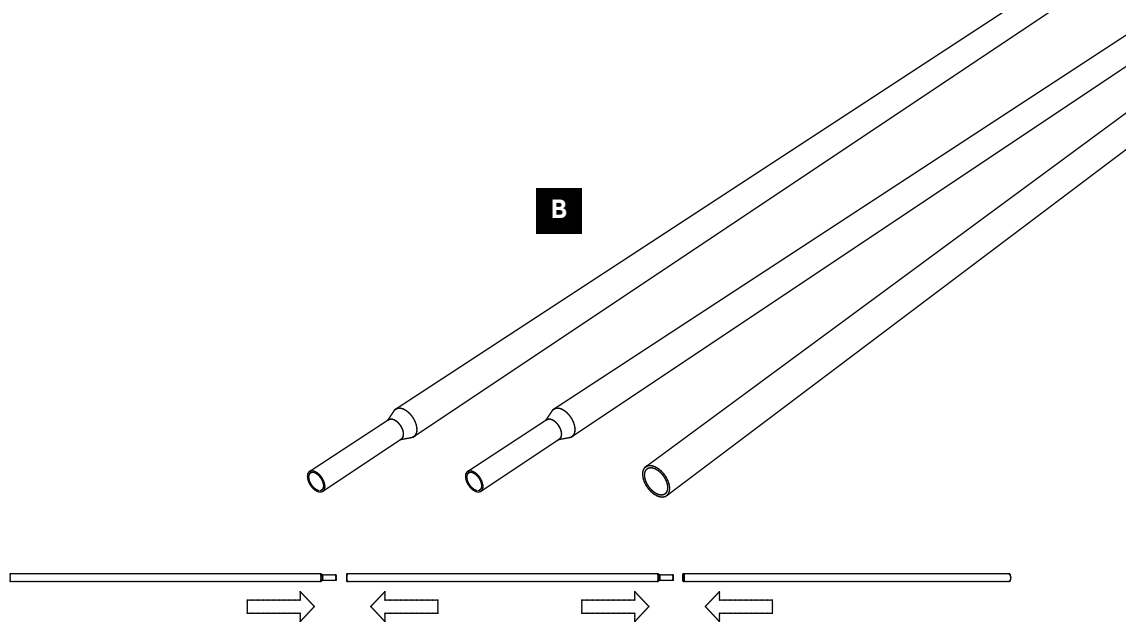

PLATINUM®

SUN & SHADE

STEP 5