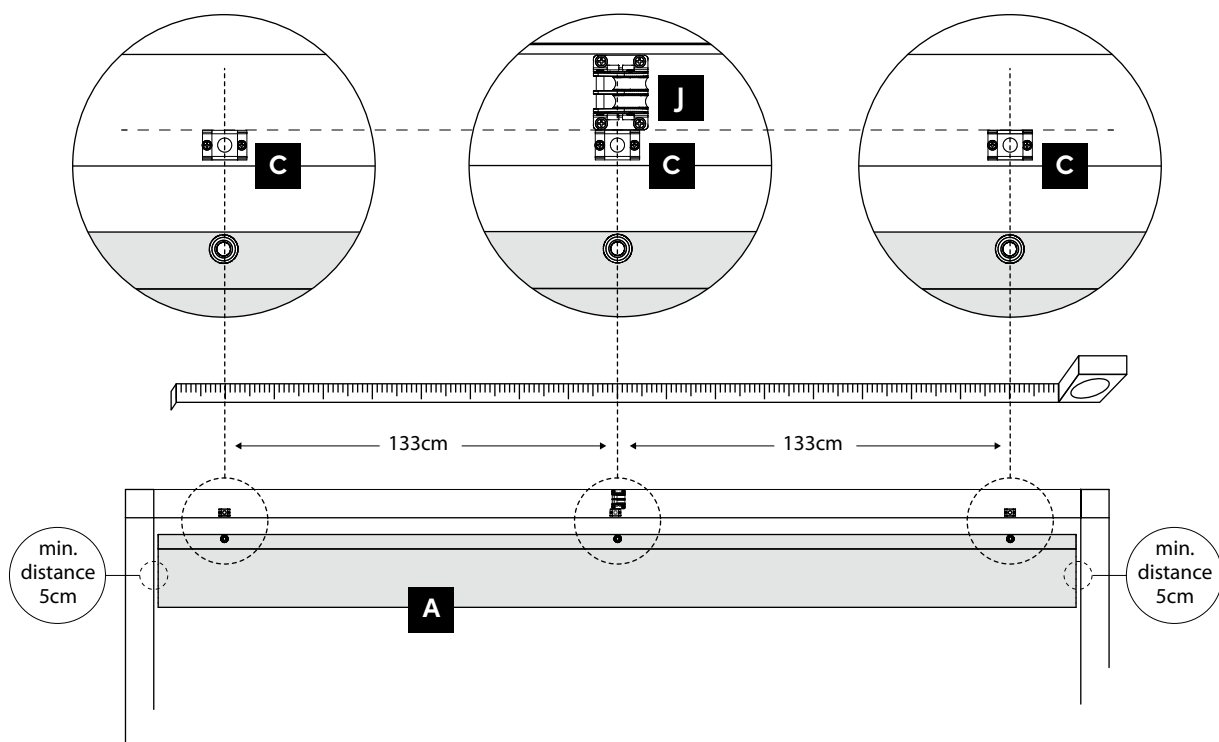

PLATINUM®

SUN & SHADE

STEP 1