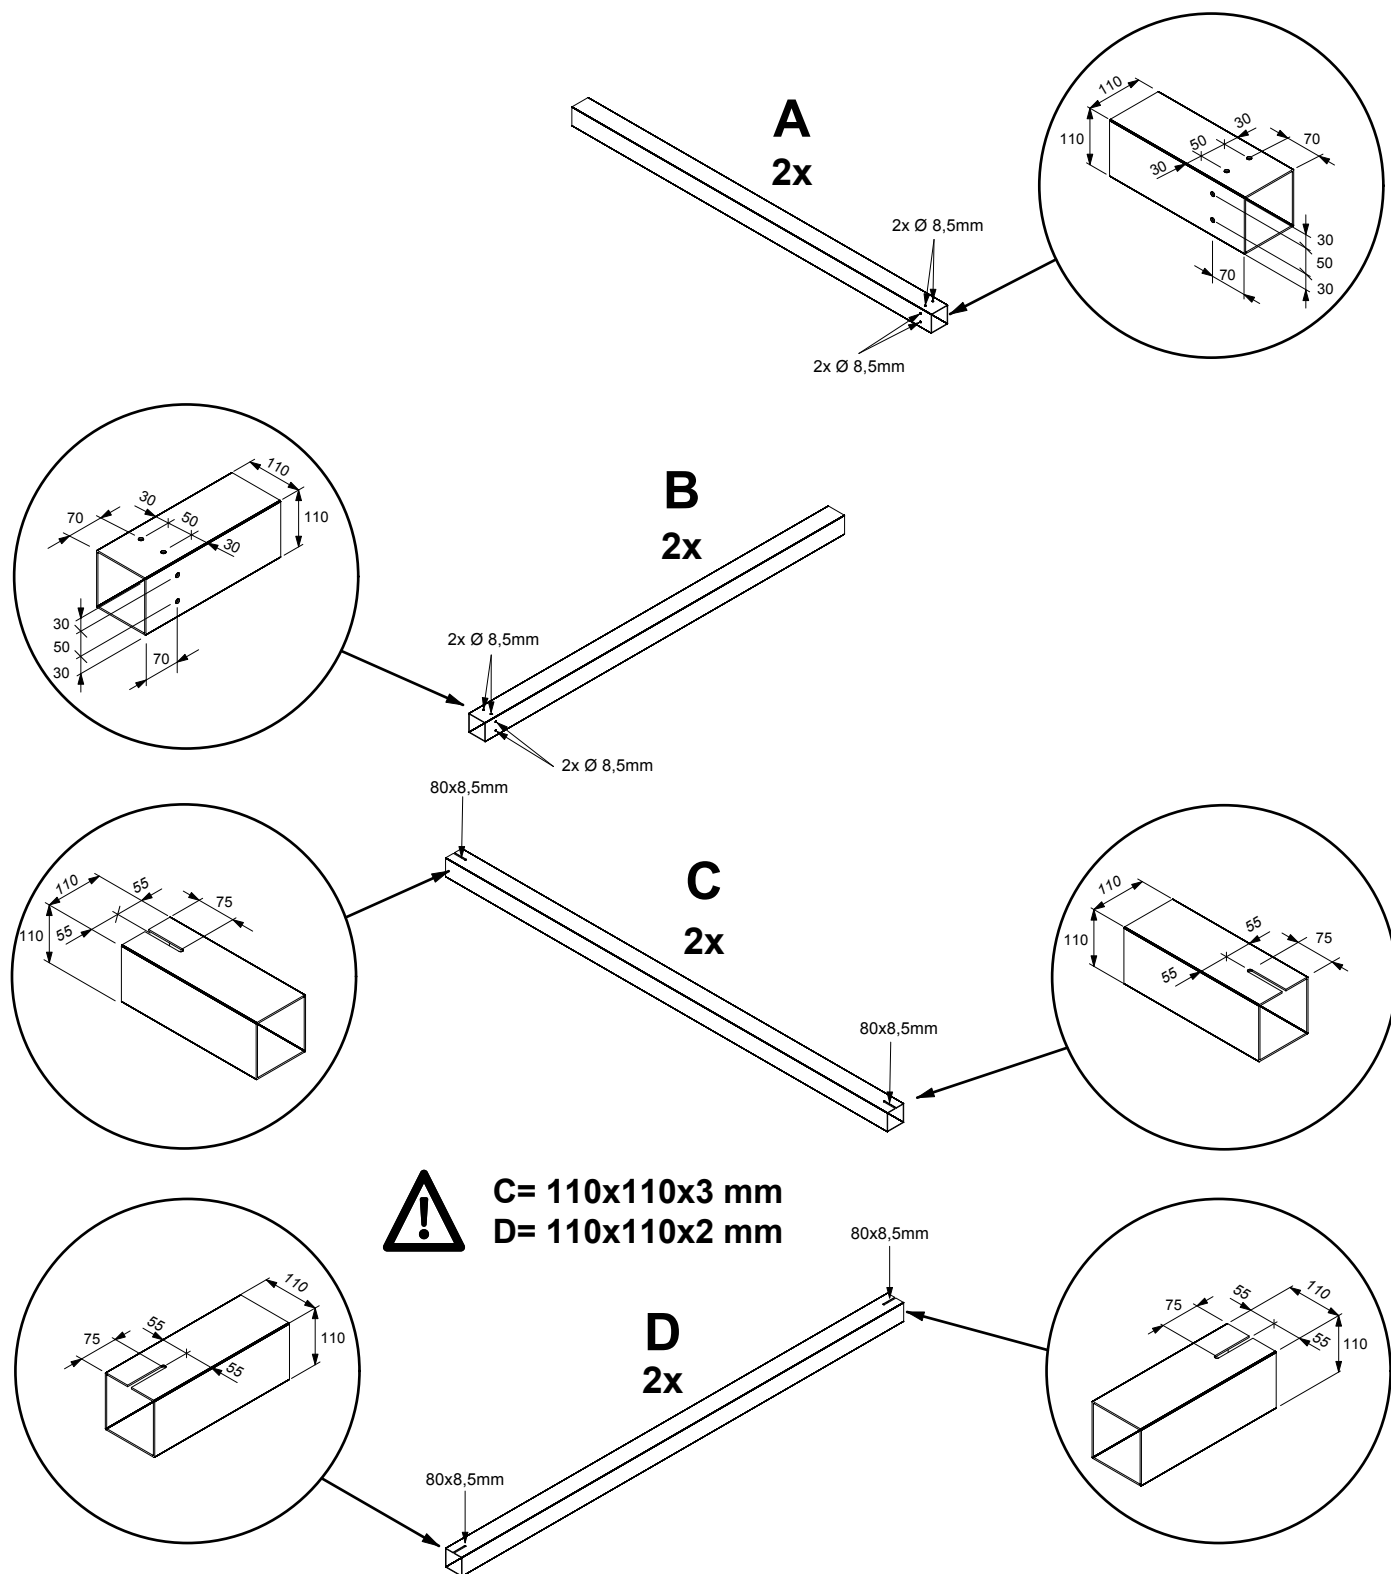

## Parts list

			319 x 319 cm	319 x 419 cm
<b>A</b>		110 x 110 x 2	2 x 240 cm	2 x 240 cm
<b>B</b>		110 x 110 x 2	2 x 240 cm	2 x 240 cm
<b>C</b>		110 x 110 x 2	2 x 297 cm	2 x 297 cm
<b>D</b>		110 x 110 x 2	2 x 297 cm	2 x 397 cm
<b>E</b>		L 100 x 100 x 10	8 x 10,3 cm	8 x 10,3 cm
<b>F</b>		140 x 90 x 5	8 x	8 x
<b>G</b>		U.50 x 103 x 50 x 3	4 x 10,3 cm	4 x 10,3 cm
<b>H</b>		200 x 200 x 3	4 x	4 x

# PLATINUM<sup>®</sup>

SUN & SHADE

C= 110x110x3 mm  
D= 110x110x2 mm

⚠ Important. Follow the assembly instructions carefully.

## STEP 1

## ALTERNATIVE FOUNDATION

Wooden pole 105x105

4,1X19

4,1X19