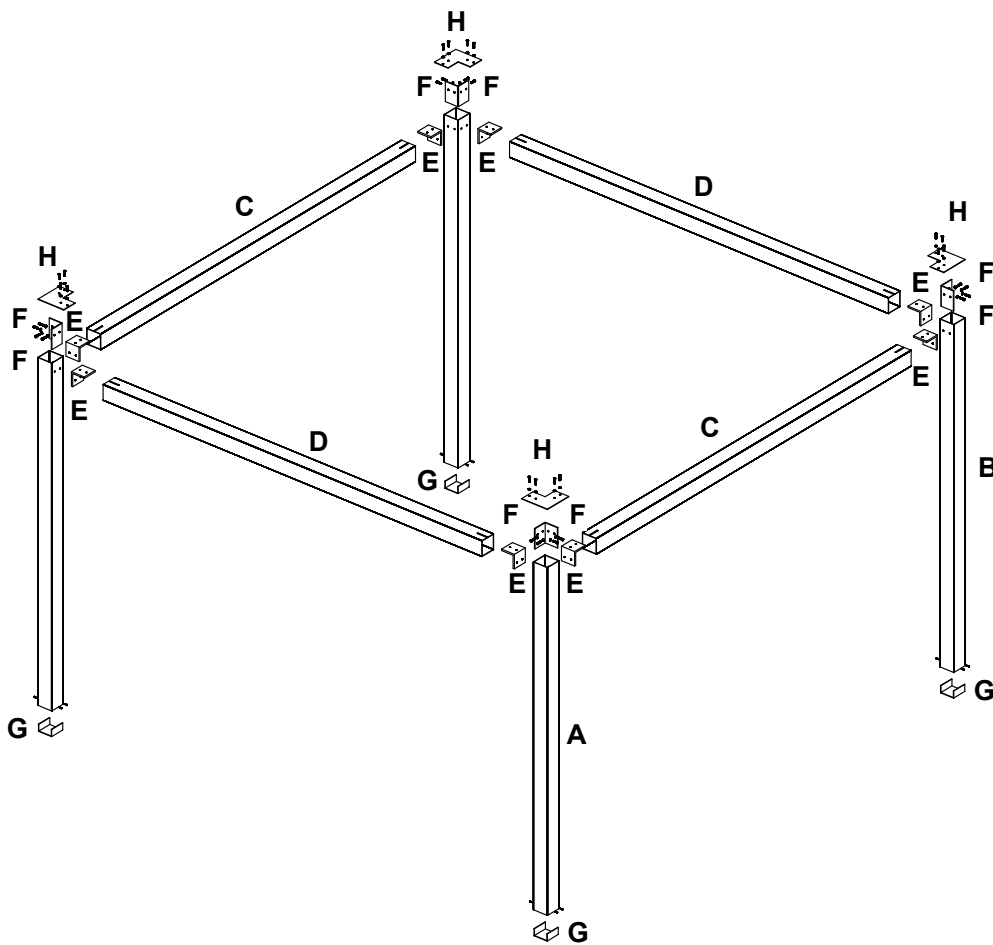

ALUMINIUM PERGOLA  
(Harmonica Shade Sail not included)

Important. Follow the assembly instructions carefully.

## Parts list

			319 x 319 cm	319 x 419 cm
<b>A</b>		110 x 110 x 2	2 x 240 cm	2 x 240 cm
<b>B</b>		110 x 110 x 2	2 x 240 cm	2 x 240 cm
<b>C</b>		110 x 110 x 2	2 x 297 cm	2 x 297 cm
<b>D</b>		110 x 110 x 2	2 x 297 cm	2 x 397 cm
<b>E</b>		L 100 x 100 x 10	8 x 10,3 cm	8 x 10,3 cm
<b>F</b>		140 x 90 x 5	8 x	8 x
<b>G</b>		U.50 x 103 x 50 x 3	4 x 10,3 cm	4 x 10,3 cm
<b>H</b>		200 x 200 x 3	4 x	4 x

# PLATINUM<sup>®</sup>

SUN & SHADE

C= 110x110x3 mm  
D= 110x110x2 mm

⚠ Important. Follow the assembly instructions carefully.

## ALTERNATIVE FOUNDATION

Wooden pole 105x105

4,1X19

4,1X19