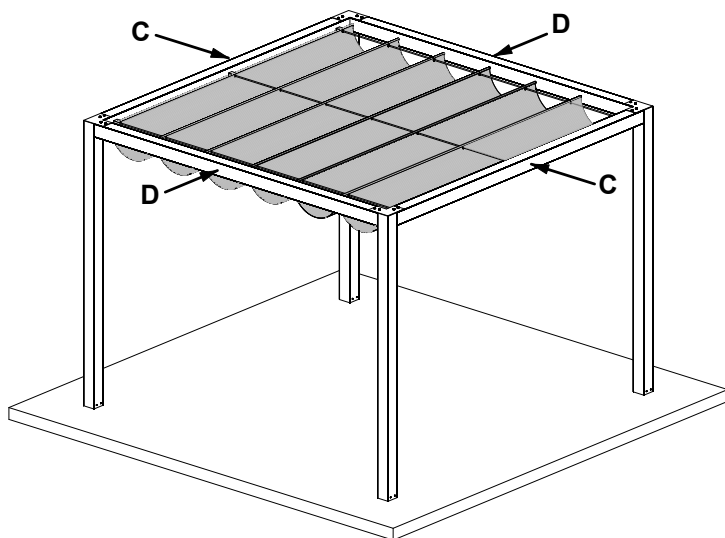

ALUMINIUM PERGOLA  
(Harmonica Shade Sail not included)

Important. Follow the assembly instructions carefully.

## Parts list

			319 x 319 cm	319 x 419 cm
<b>A</b>		110 x 110 x 2	2 x 240 cm	2 x 240 cm
<b>B</b>		110 x 110 x 2	2 x 240 cm	2 x 240 cm
<b>C</b>		110 x 110 x 2	2 x 297 cm	2 x 297 cm
<b>D</b>		110 x 110 x 2	2 x 297 cm	2 x 397 cm
<b>E</b>		L 100 x 100 x 10	8 x 10,3 cm	8 x 10,3 cm
<b>F</b>		140 x 90 x 5	8 x	8 x
<b>G</b>		U.50 x 103 x 50 x 3	4 x 10,3 cm	4 x 10,3 cm
<b>H</b>		200 x 200 x 3	4 x	4 x

# PLATINUM<sup>®</sup>

SUN & SHADE

C= 110x110x3 mm  
D= 110x110x2 mm

⚠ Important. Follow the assembly instructions carefully.