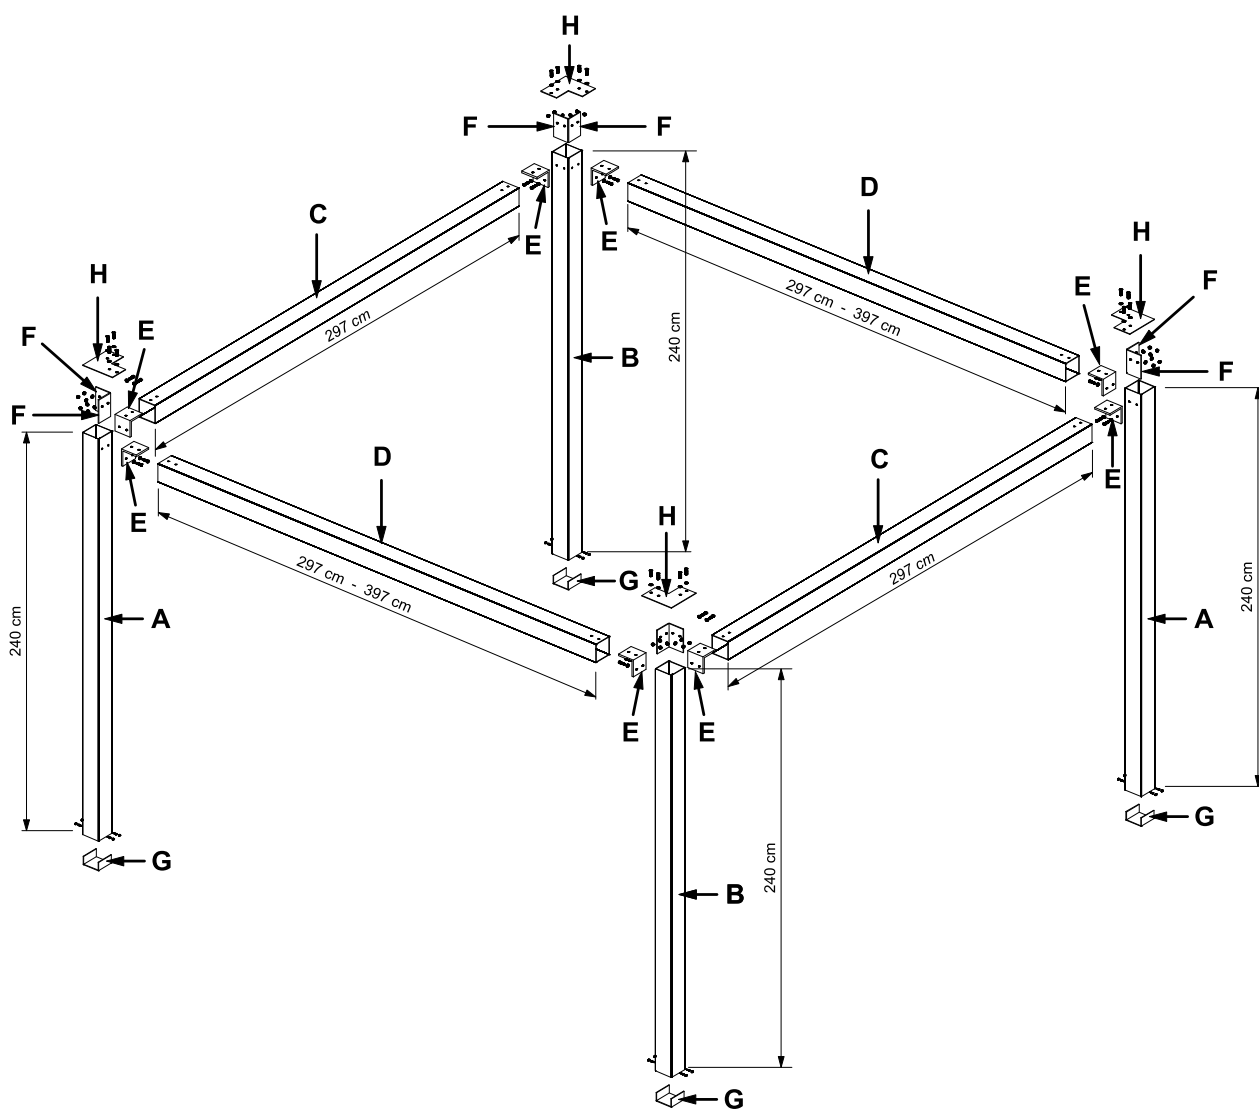

## Parts list

			319 x 319 cm	319 x 419 cm
<b>A</b>		110 x 110 x 2	2 x 240 cm	2 x 240 cm
<b>B</b>		110 x 110 x 2	2 x 240 cm	2 x 240 cm
<b>C</b>		110 x 110 x 2	2 x 297 cm	2 x 297 cm
<b>D</b>		110 x 110 x 2	2 x 297 cm	2 x 397 cm
<b>E</b>		L 100 x 100 x 10	8 x 10,3 cm	8 x 10,3 cm
<b>F</b>		140 x 90 x 5	8 x	8 x
<b>G</b>		U.50 x 103 x 50 x 3	4 x 10,3 cm	4 x 10,3 cm
<b>H</b>		200 x 200 x 3	4 x	4 x

# PLATINUM<sup>®</sup>

SUN & SHADE

C= 110x110x3 mm  
D= 110x110x2 mm

⚠ Important. Follow the assembly instructions carefully.

## ALTERNATIVE FOUNDATION

Wooden pole 105x105

4,1X19

4,1X19