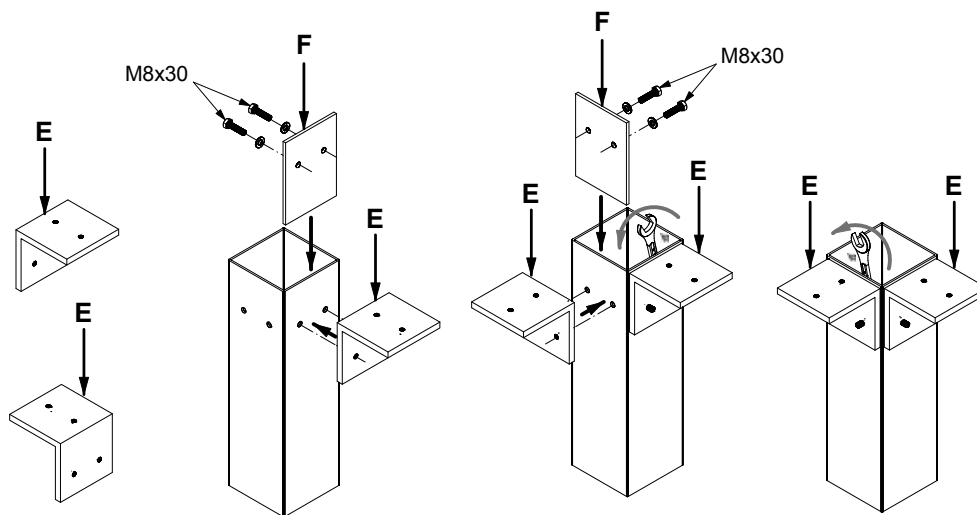

## Parts list

			319 x 319 cm	319 x 419 cm
<b>A</b>		110 x 110 x 2	2 x 240 cm	2 x 240 cm
<b>B</b>		110 x 110 x 2	2 x 240 cm	2 x 240 cm
<b>C</b>		110 x 110 x 2	2 x 297 cm	2 x 297 cm
<b>D</b>		110 x 110 x 2	2 x 297 cm	2 x 397 cm
<b>E</b>		L 100 x 100 x 10	8 x 10,3 cm	8 x 10,3 cm
<b>F</b>		140 x 90 x 5	8 x	8 x
<b>G</b>		U.50 x 103 x 50 x 3	4 x 10,3 cm	4 x 10,3 cm
<b>H</b>		200 x 200 x 3	4 x	4 x

# PLATINUM<sup>®</sup>

SUN & SHADE

C= 110x110x3 mm  
D= 110x110x2 mm

⚠ Important. Follow the assembly instructions carefully.

## STEP 1