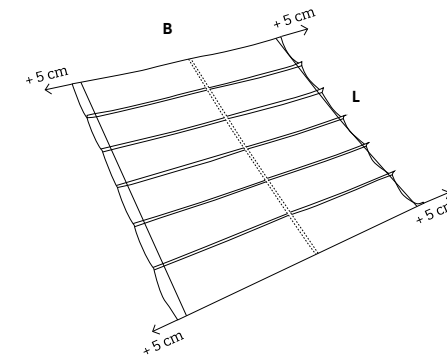

KEUZEHULP / DECISION AID

Vind je het lastig om het juiste formaat doek te kiezen? Of twijfel je welk bevestigingsmateriaal in jouw situatie het meest geschikt is? Deze keuzehulp maakt het je makkelijk!

Are you finding it difficult to choose the correct size shade sail? Or are you doubting which mounting materials are best in your situation? This decision aid makes it easy.

SCHADUWDOEK / SHADE SAIL

1. **1 KIES VOOR COOLFIT® OF DREAMSAIL® (zie pagina 6-9) / CHOOSE COOLFIT® OR DREAMSAIL® (see page 6-9)**
2. **2 OPHANGEN KIES HET JUISTE MATERIAAL / MOUNTING CHOOSE THE RIGHT MATERIALS**

*Langste zijde | Longest side < 5m: 2x art. 2000 (M8)
*Langste zijde | Longest side > 5m: 2x art. 2001 (M10)

1. **3 BEVESTIGEN KIES HET JUISTE MATERIAAL PER BEVESTIGINGSPUNT**
   ATTACHMENT CHOOSE THE RIGHT MATERIALS FOR EACH MOUNTING POINT

Stalen paal incl. verstelbaar bevestigingspunt 2012 + grondanker 2013 Steel pole with adjustable eye 2012 + pole anchor 2013	VARIABLE AFSTAND / WITH VARIABLE DISTANCE 2005 + 2002	AAN DE MUUR / TO A WALL 2003 / 2006	OP HOUT / ON WOOD 2004 / 2006

OUTDOORABLE

SUN & SHADE

HARMONICA

1. **1 KIES VOOR COOLFIT® HARMONICA (zie pagina 12-15) / CHOOSE COOLFIT® HARMONICA® (see page 12-15)**

B X H / W X H	
2,0 x 3,0 m	
2,0 x 4,0 m	
2,0 x 5,0 m	
2,9 x 3,0 m	
2,9 x 4,0 m	
2,9 x 5,0 m	
3,7 x 3,7 m	
3,7 x 5,0 m	

INCLUSIEF OPHANG- EN BEVESTIGINGSSET
INCLUDING MOUNTING HARDWARE

OUTDOOR ROLGORDIJN / ROLLER BLIND

1. **1 KIES VOOR COOLFIT® ROLGORDIJN (zie pagina 16-17) / CHOOSE COOLFIT® ROLLER BLIND (see page 16-17)**

B X H / W X H	
98 x 240 cm	
148 x 240 cm	
198 x 240 cm	
248 x 240 cm	
296 x 240 cm	

INCLUSIEF OPHANG- EN BEVESTIGINGSSET
INCLUDING MOUNTING HARDWARE SET

1. **2 KIES DE PERGOLA (zie pagina 18-21) / CHOOSE PERGOLA (see page 18-21)**

Bestel je complete aluminium pergola.
Order your complete aluminium pergola.