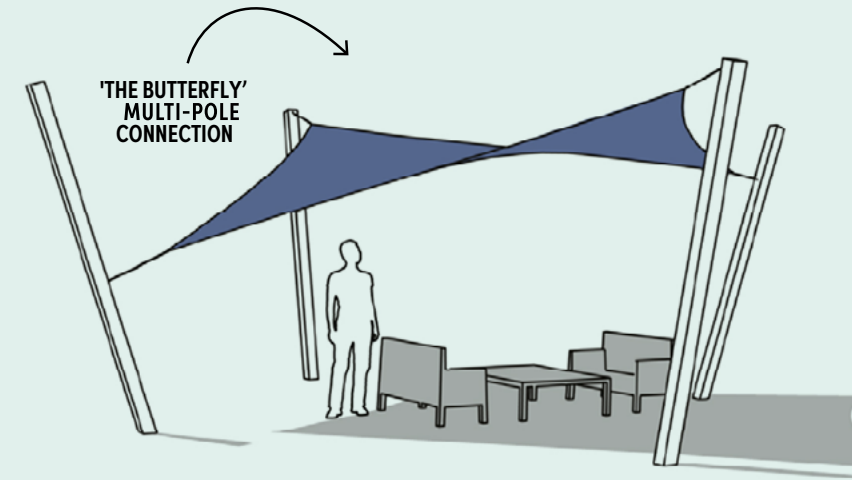

CREATE YOUR OWN STYLE

IN BETWEEN WALLS