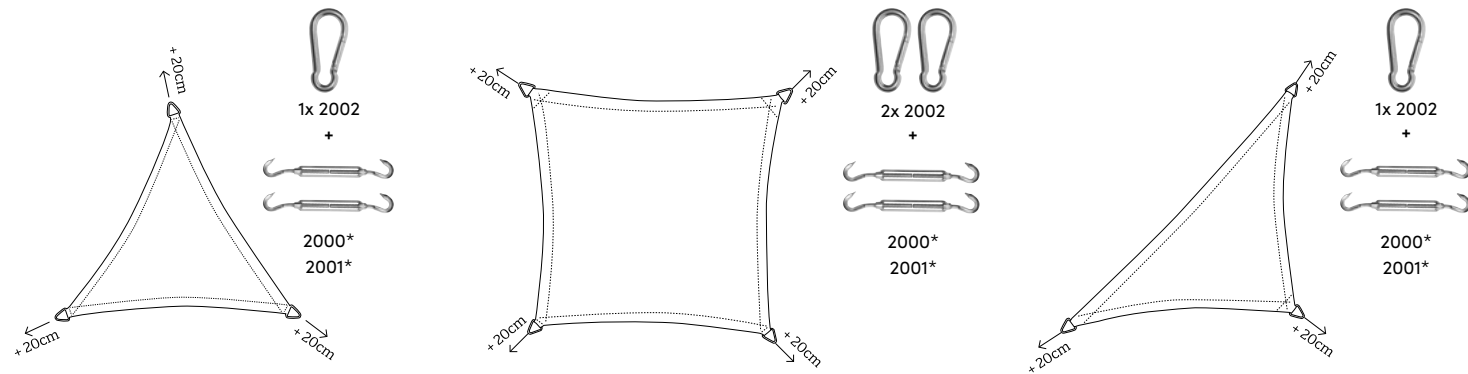

KEUZEHULP / DECISION AID

Vind je het lastig om het juiste formaat doek te kiezen? Of twijfel je welk bevestigingsmateriaal in jouw situatie het meest geschikt is? Deze keuzehulp maakt het je makkelijk!

Are you finding it difficult to choose the correct size shade sail? Or are you doubting which mounting materials are best in your situation? This decision aid makes it easy.

SCHADUWDOEK / SHADE SAIL

1. **1 KIES VOOR COOLFIT® OF DREAMSAIL® (zie pagina 6-9) / CHOOSE COOLFIT® OR DREAMSAIL® (see page 6-9)**
2. **2 OPHANGEN KIES HET JUISTE MATERIAAL / MOUNTING CHOOSE THE RIGHT MATERIALS**

*Langste zijde | Longest side < 5m: 2x art. 2000 (M8)
*Langste zijde | Longest side > 5m: 2x art. 2001 (M10)

1. **3 BEVESTIGEN KIES HET JUISTE MATERIAAL PER BEVESTIGINGSPUNT**
   ATTACHMENT CHOOSE THE RIGHT MATERIALS FOR EACH MOUNTING POINT

Stalen paal incl. verstelbaar bevestigingspunt 2012 + grondanker 2013 Steel pole with adjustable eye 2012 + pole anchor 2013	VARIABLE AFSTAND / WITH VARIABLE DISTANCE 2005 + 2002	AAN DE MUUR / TO A WALL 2003 / 2006	OP HOUT / ON WOOD 2004 / 2006

OUTDOORABLE

SUN & SHADE

HARMONICA

1. **1 KIES VOOR COOLFIT® HARMONICA (zie pagina 12-15) / CHOOSE COOLFIT® HARMONICA® (see page 12-15)**