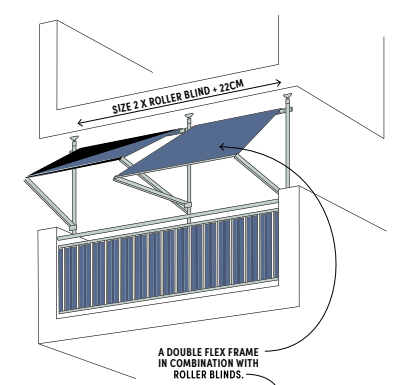

FLEX FRAME

FLEX FRAME CONNECTION

AVAILABLE SIZES ←

148x240cm
198x240cm
248x240cm
296x240cm

MULTIPLE COLOURS

EASY SUN
SHADE FOR
THE BALCONY

KEUZEHULP / DECISION AID

Vind je het lastig om het juiste formaat doek te kiezen? Of twijfel je welk bevestigingsmateriaal in jouw situatie het meest geschikt is? Deze keuzehulp maakt het je makkelijk!