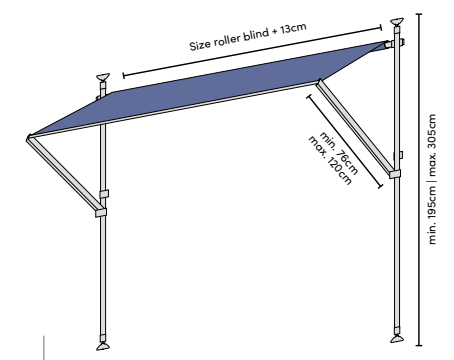

Size (cm)	285 gr. Coolfit		
	Anthracite	Sand	Off White
500 x 80	1900	1900U	1900V

STAY COOL
ON YOUR
BALCONY

FLEX FRAME

Een Flex Frame in combinatie met een rolgordijn is in een mum van tijd een balkon zonnenscherm. Het Flex Frame bestaat uit twee palen met een tussenarm die tussen vloer en plafond dienen geklemd te worden. Met een koppelstuk kun je zelfs meerdere Flex Frames naast elkaar monteren.

Geschikt voor alle Coolfit® rolgordijnen vanaf 148 cm. Let op: rolgordijn apart bijbestellen.

A Flex Frame in combination with a Coolfit® roller blind creates a balcony awning in no time. The Flex Frame consists of two posts with one intermediate arm and should be clamped between floor and ceiling. You can even mount several Flex Frames next to each other with a connection post.

Suitable for all Coolfit® roller blinds from 148 cm. Roller blind not included.

-  **NO DRILL**
-  **EASY TO USE**
-  **USE WITH**
COOLFIT
ROLLER BLIND

Description	Art. nr.
Flex frame	1950

Description	Art. nr.
Flex frame connection part	1951