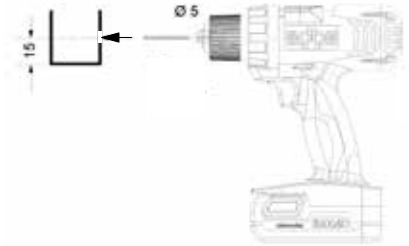

Parts list

Article number: 2390 **297x32,3 cm**

A 2x 2966mm 	B 1x 2966mm 	C 2x 323mm 	D 2x 228mm 	E 1 x Set 20 
150x25x2	20x25x2	30x30x1,5	40x20x1,5	4,2x19 Torx 20

Article number: 2391 **297x47,3 cm**

A 3x 2966mm 	B 1x 2966mm 	C 2x 473mm 	D 2x 379mm 	E 1 x Set 20 
150x25x2	20x25x2	30x30x1,5	40x20x1,5	4,2x19 Torx 20