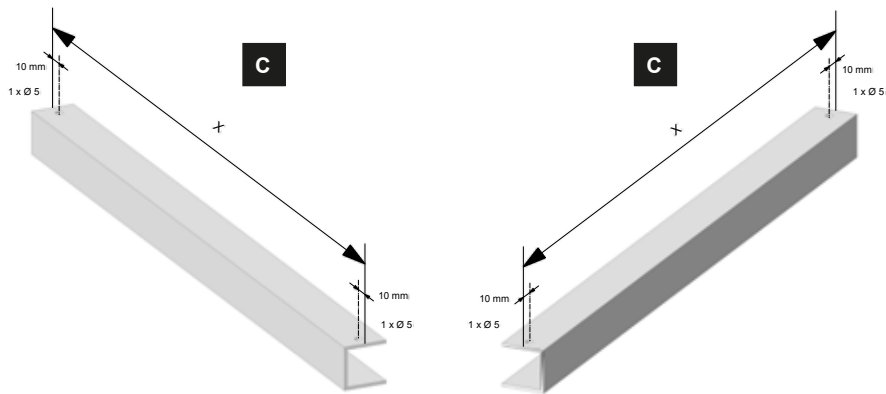

Parts list

Article number: 2390 **297x32,3 cm**

A 2x 2966mm 	B 1x 2966mm 	C 2x 323mm 	D 2x 228mm 	E 1 x Set 20 
150x25x2	20x25x2	30x30x1,5	40x20x1,5	4,2x19 Torx 20

Article number: 2391 **297x47,3 cm**

A 3x 2966mm 	B 1x 2966mm 	C 2x 473mm 	D 2x 379mm 	E 1 x Set 20 
150x25x2	20x25x2	30x30x1,5	40x20x1,5	4,2x19 Torx 20